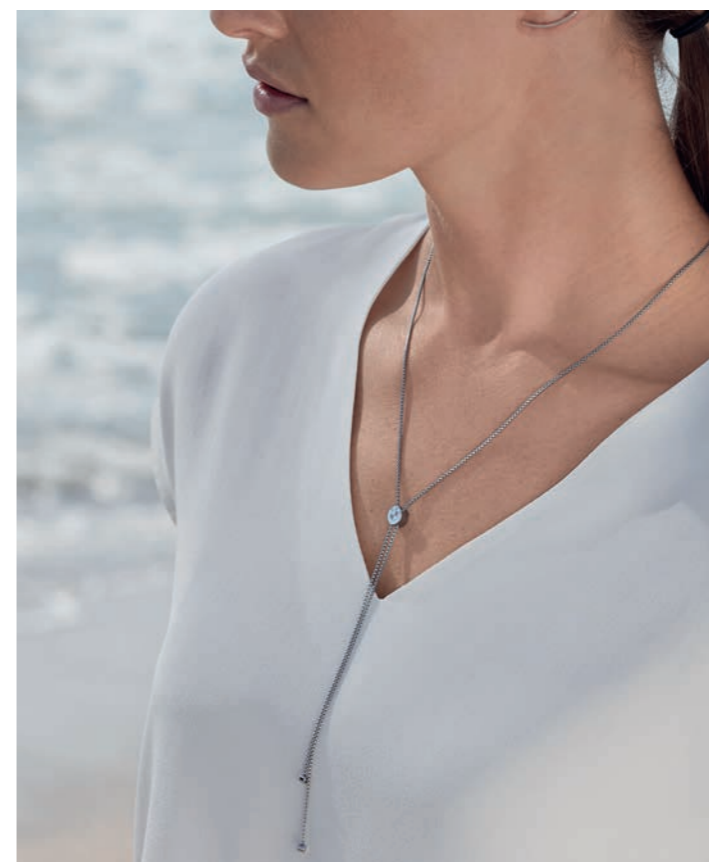

На предыдущей странице
ФУТБОЛКА С ЛОГОТИПОМ BMW, ЖЕНСКАЯ. Короткие рукава с отворотами, заниженные плечевые швы
ОБЛЕГЧЕННЫЙ ПУХОВИК BMW, МУЖСКОЙ. Стеганный летний пуховик с трикотажным воротником и логотипом BMW в виде сатиновой аппликации
ЧАСЫ-ХРОНОГРАФ BMW SPORT BLUE. С дополнительными индикаторами в дизайне решетки радиатора BMW и цифрами в стиле BMW
ФУТБОЛКА С ЛОГОТИПОМ BMW, УНИСЕКС. С лаконичным принтом в виде логотипа BMW, стандартная посадка
БЕЙСБОЛКА С НАДПИСЬЮ BMW. 5 сегментов, рельефная надпись BMW двух цветов, оранжевая окантовка
СВИТШОТ BMW, ЖЕНСКИЙ. Стандартная посадка, укороченная передняя полочка, разрезы в боковых швах