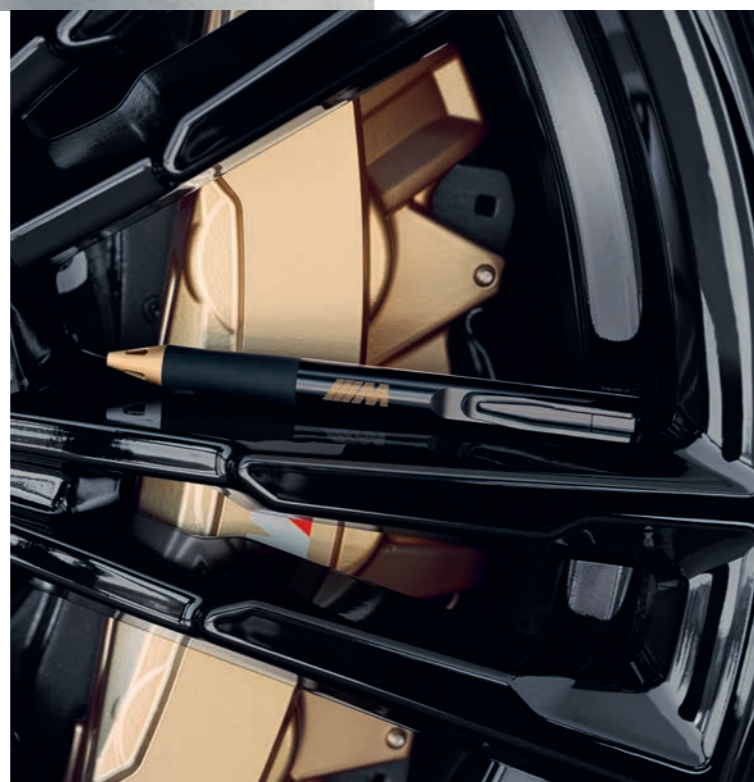

ФУТБОЛКА-ПОЛО BMW M, ЖЕНСКАЯ. Комбинированная вязка, трикотажный воротник и широкие манжеты
БУТЫЛКА-ТЕРМОС ДЛЯ НАПИТКОВ BMW M. Силиконовый держатель и резьбовая крышка
БЕЙСБОЛКА BMW M. 5 сегментов с рельефным принтом в виде логотипа BMW M схожего оттенка. Регулируемая ширина, металлический зажим
ТРИКОТАЖНАЯ КУРТКА BMW M, ЖЕНСКАЯ. Куртка с рукавами и капюшоном комбинированной вязки, эффект многослойности
ТРИКОТАЖНАЯ КУРТКА BMW M, МУЖСКАЯ. Молния для доступа к часам, трикотажные боковые вставки комбинированной вязки
РУЧКА BMW M. Наконечник и клип золотистого цвета, стилизация под диск BMW M