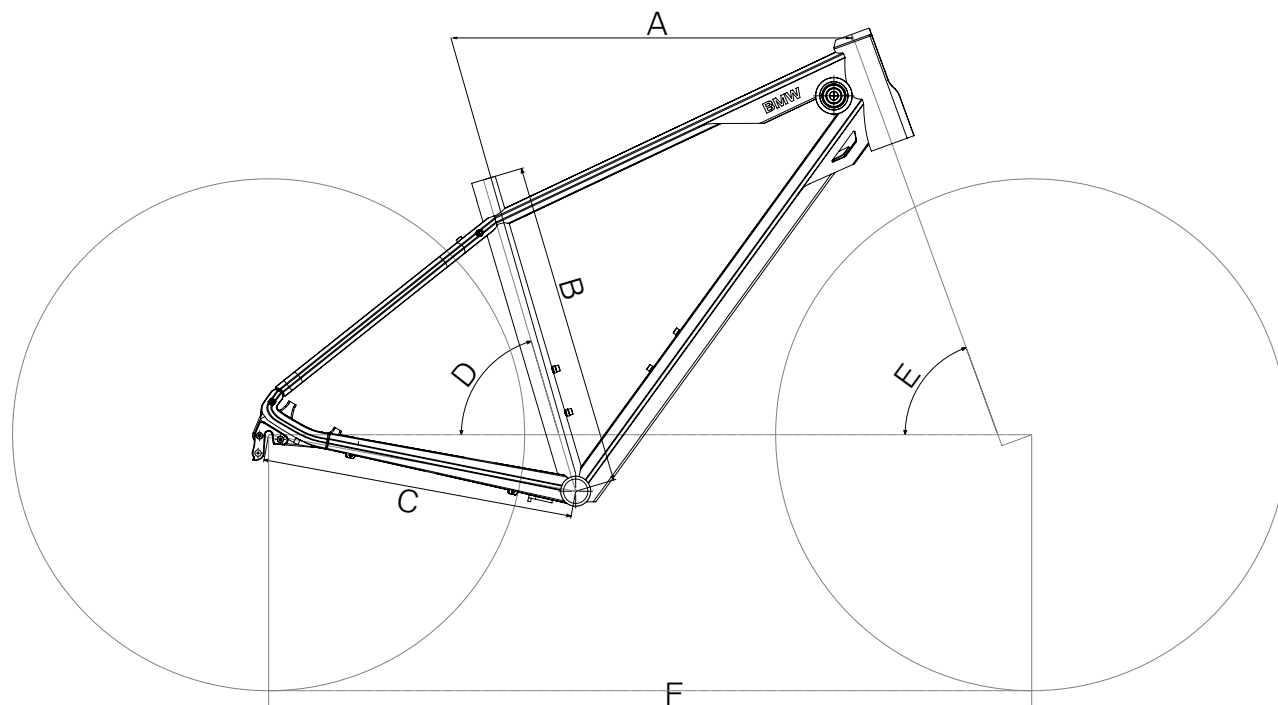

Материал:	Поликарбонат, полистирол
Цвет:	белый / антрацитовый
Размер:	46 – 52 см (S), 52 – 57 см (M)
Артикул изделия:	80 92 2461063 (S), 80 92 2461064 (M)

BMW BIKES.

FRAME SIZE

	BMW Cruise Bike			BMW M Bike			BMW Active Hybrid Bike			BMW Urban Hybrid Bike		
	S	M	L	S	M	L	S	M	L	S	M	L
A Top tube length (mm)	564,43	582,96	600,89	560,7	584,67	610,39	589,86	599,86	624,86	570,89	584,89	600,89
B Seat tube length (mm)	420	460	510	480	520	560	460	495	540	460	495	540
C Chain stay length (mm)	442	442	442	429	429	429	492	492	492	442	442	442
D Seat tube angle	73,50°	73,50°	73,50°	73,50°	73°	72,50°	73,5°	73,50°	73,50°	73,50°	73,50°	73,50°
E Head tube angle	70°	70°	70°	70,50°	71°	71,50°	69°	69°	69°	70°	70°	70°
F Wheelbase (mm)	1061,12	1080,29	1099,17	1040,26	1054,09	1069,33	1157,32	1167,32	1192,32	1069,17	1083,17	1099,17